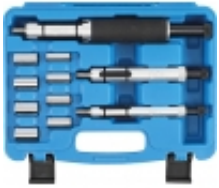

Dane aktualne na dzień: 12-04-2025 03:37

Link do produktu: <https://sklep.krawpol.eu/zestaw-narzedzie-do-centrowania-sprzegla-11szt-p-2325.html>

## Zestaw narzędzie do centrowania sprzęgła 11szt

Cena **419,00 zł**

Numer katalogowy **31826552**

### Opis produktu

do centrowania tarczy sprzęgła  
Zawartość zestawu: 8 elementów centrujących (otwór wału korbowego / łożysko pilotowe)  
średnica: 12,1 - 14,2 - 15,1 - 16,1 - 17,1 - 18,0 - 19,0 - 20,1 mm  
3 sworznie prowadzące do tarcz sprzęgła  
średnica: 14,9 - 19,7 mm ; 19,8 - 27,2 mm ; 22,8 - 36,0 mm  
Masa brutto: 1600 g