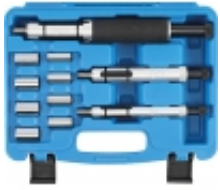

Dane aktualne na dzień: 05-07-2026 23:52

Link do produktu: <https://sklep.krawpol.eu/zestaw-narzedzie-do-centrowania-sprzegla-11szt-p-2325.html>

Zestaw narzędzie do centrowania sprzęgła 11szt

Cena **419,00 zł**

Numer katalogowy **31826552**

Opis produktu

do centrowania tarczy sprzęgłaZawartość zestawu:8 elementów centrujących (otwór wału korbowego / łożysko pilotowe)średnica: 12,1 - 14,2 - 15,1 - 16,1 - 17,1 - 18,0 - 19,0 - 20,1 mm3 sworznie prowadzące do tarcz sprzęgłaśrednica: 14,9 - 19,7 mm ; 19,8 - 27,2 mm ; 22,8 - 36,0 mmMasa brutto: 1600 g