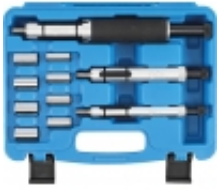

Dane aktualne na dzień: 21-05-2026 20:49

Link do produktu: <https://sklep.krawpol.eu/zestaw-narzedzie-do-centrowania-sprzegla-11szt-p-2325.html>

Zestaw narzędzie do centrowania sprzęgła 11szt

Cena **419,00 zł**

Numer katalogowy **31826552**

Opis produktu

do centrowania tarczy sprzęgła Zawartość zestawu: 8 elementów centrujących (otwór wału korbowego / łożysko pilotowe) średnica: 12,1 - 14,2 - 15,1 - 16,1 - 17,1 - 18,0 - 19,0 - 20,1 mm 3 sworznie prowadzące do tarcz sprzęgła średnica: 14,9 - 19,7 mm ; 19,8 - 27,2 mm ; 22,8 - 36,0 mm Masa brutto: 1600 g