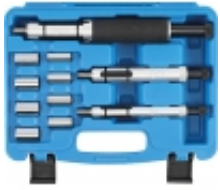

Dane aktualne na dzień: 06-04-2026 05:34

Link do produktu: <https://sklep.krawpol.eu/zestaw-narzedzie-do-centrowania-sprzegla-11szt-p-2325.html>

Zestaw narzędzie do centrowania sprzęgła 11szt

Cena **419,00 zł**

Numer katalogowy **31826552**

Opis produktu

do centrowania tarczy sprzęgła Zawartość zestawu: 8 elementów centrujących (otwór wału korbowego / łożysko pilotowe) średnica: 12,1 - 14,2 - 15,1 - 16,1 - 17,1 - 18,0 - 19,0 - 20,1 mm 3 sworznie prowadzące do tarcz sprzęgła średnica: 14,9 - 19,7 mm ; 19,8 - 27,2 mm ; 22,8 - 36,0 mm Masa brutto: 1600 g