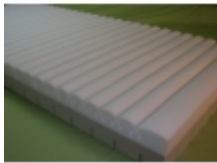

Link do produktu: <https://sklep.krawpol.eu/materac-profilowany-piankowy-rehabilitacyjny-profilex-p-23.html>

Materac profilowany piankowy rehabilitacyjny Profilex

Cena	800,00 zł
Dostępność	Na zamówienie
Czas wysyłki	10 dni
Producent	Kraw-Pol

Opis produktu

Materac Profilex to doskonały wybór dla osób szukających rehabilitacyjnego komfortu snu. Wykonany z dwóch starannie dobranych typów pianek, zapewnia nie tylko wygodę, ale także długą żywotność produktu.

Jedna z warstw to profilowana konturowo pianka o zróżnicowanych szerokościach profili i podwyższonej elastyczności, która idealnie podpira ciało i zapewnia wygodę podczas leżenia. Dzięki precyzyjnemu naciskowi na ciało wspomaga odpowiednie ukrwienie i doskonale wentyluje materac. Druga warstwa, nieco twardsza i o innym kształcie, stanowi solidny rdzeń materaca. Zapewnia ona trwałość użytkową i elastyczność produktu, a jej profile umożliwiają swobodne krążenie powietrza.

Materac Profilex jest szczególnie zalecany do łóżek ortopedycznych oraz dla osób obłożnie chorych, dzięki swoim wyjątkowym właściwościom rehabilitacyjnym.

Materac jest umieszczony w bawełnianym, antyalergicznym pokrowcu z boczną siatką wentylującą, co dodatkowo poprawia higienę i komfort użytkowania. Możliwość wyboru innego pokrowca na życzenie klienta.

Materac Profilex dostępny jest również w różnych rozmiarach, aby sprostać indywidualnym potrzebom.

Specyfikacja:

- Wysoka jakość pianek
- Bawełniany, antyalergicznym pokrowiec z wentylacją
- Możliwość dostosowania rozmiaru

Wybierz materac piankowy Profilex i zapewnij sobie zdrowy, komfortowy sen oraz odpowiednie wsparcie dla Twojego ciała!

Produkt posiada dodatkowe opcje:

Rozmiar: 90x200 , 140x200 (+ 250,00 zł) , 160x200 (+ 370,00 zł)