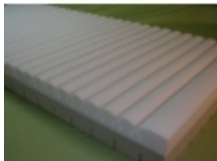

Link do produktu: <https://sklep.krawpol.eu/materac-profilowany-piankowy-rehabilitacyjny-profilex-p-23.html>

Materac profilowany piankowy rehabilitacyjny Profilex

Cena	800,00 zł
Dostępność	Na zamówienie
Czas wysyłki	10 dni
Producent	Kraw-Pol

Opis produktu

Materac Profilex to doskonały wybór dla osób szukających rehabilitacyjnego komfortu snu. Wykonany z dwóch starannie dobranych typów pianek, zapewnia nie tylko wygodę, ale także długą żywotność produktu.

Jedna z warstw to profilowana konturowo pianka o zróżnicowanych szerokościach profili i podwyższonej elastyczności, która idealnie podpira ciało i zapewnia wygodę podczas leżenia. Dzięki precyzyjnemu naciskowi na ciało wspomaga odpowiednie ukrwienie i doskonale wentyluje materac. Druga warstwa, nieco twardsza i o innym kształcie, stanowi solidny rdzeń materaca. Zapewnia ona trwałość użytkową i elastyczność produktu, a jej profile umożliwiają swobodne krążenie powietrza.

Materac Profilex jest szczególnie zalecany do łóżek ortopedycznych oraz dla osób obłożnie chorych, dzięki swoim wyjątkowym właściwościom rehabilitacyjnym.

Materac jest umieszczony w bawełnianym, antyalergicznym pokrowcu z boczną siatką wentylującą, co dodatkowo poprawia higienę i komfort użytkowania. Możliwość wyboru innego pokrowca na życzenie klienta.